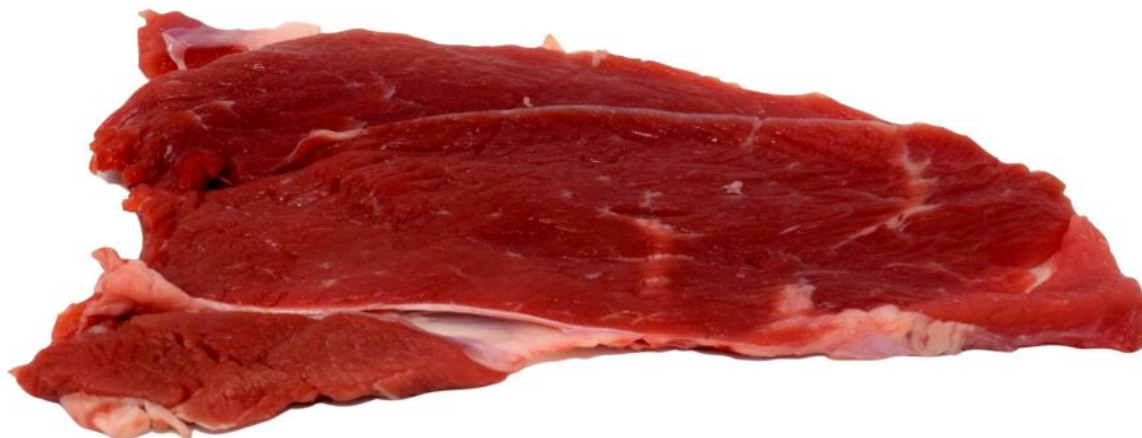

VACUNO

---

REF: 13210020

## Ternera filete menú «A»

Filete de piezas de 1? .

**Sugerencia de cocinado:**

Para plancha o frito. El clasico bistec para menu.

Producto: Fresco | Halal: No

Unidad de facturacion: Kg