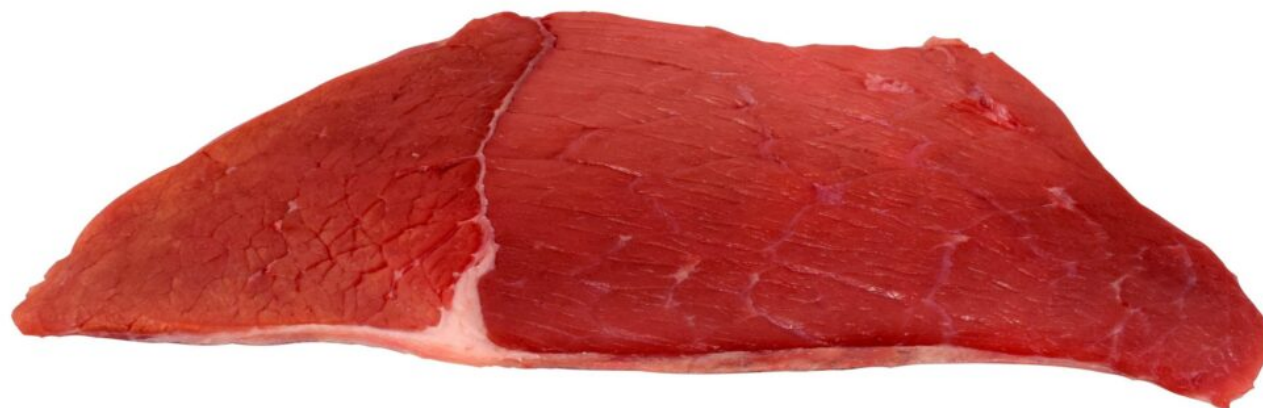

VACUNO

REF: 13210026

Ternera filete contra

Filete extraido de la contra de la ternera. Regular en la forma de todos ellos.

Sugerencia de cocinado:
Para plancha o frito. El clasico bistec para menu.

Producto: Fresco | Halal: No