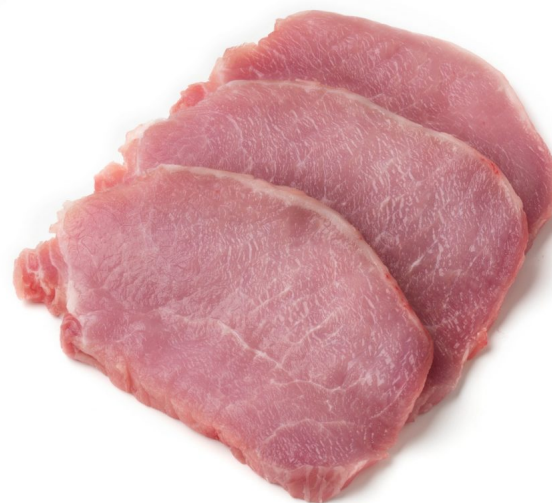

PORCINO

REF: 21261002

Lomo de cerdo sin cordón a 30 g, congelado

Forma cilíndrica magra cortada a filetes.

Sugerencia de cocción:
Plancha, frito o empanado.

Producto: Congelado | Halal: No

Unidad de facturación: Kg