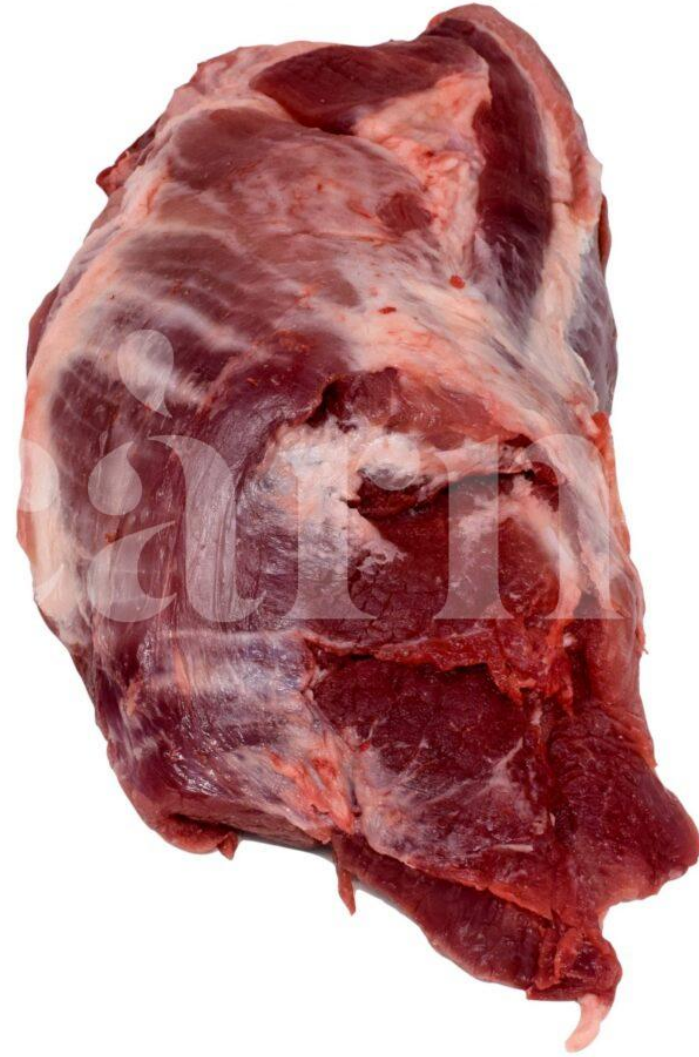

PORCINO

---

REF: 21100032

# Carne magra de cuello de cerdo

Producto: Fresco | Halal: No

Unidad de facturación: Kg