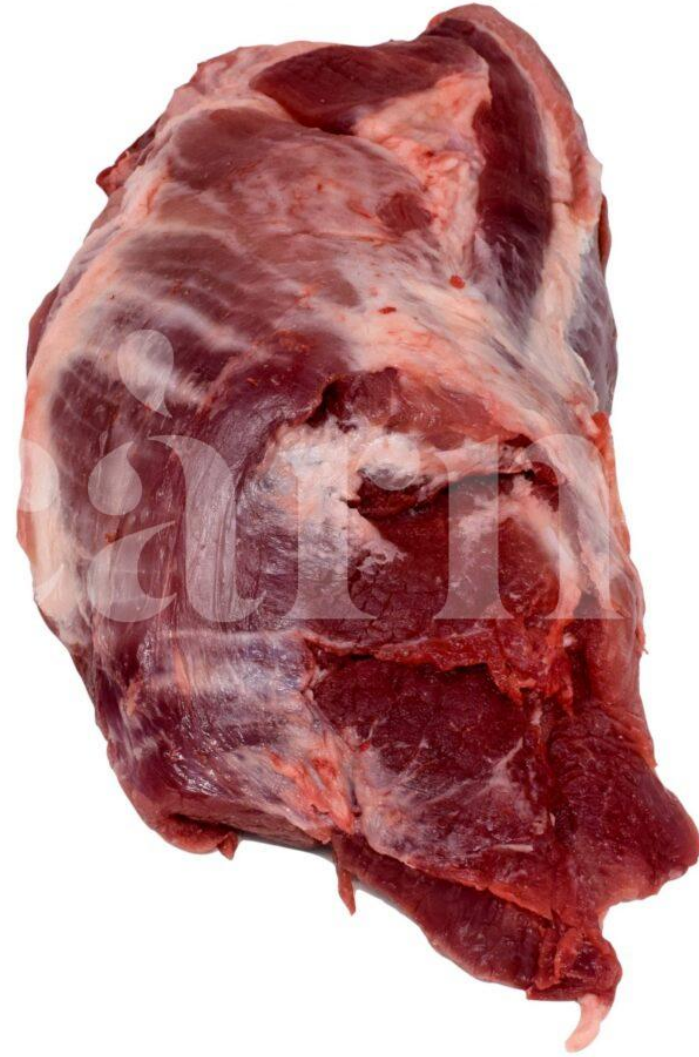

Producto: Fresco | Halal: No

Unidad de facturación: Kg