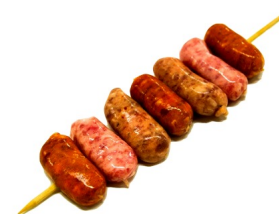

ELABORADOS

REF: 53420030

Pincho de salchichas variadas

Pincho de mini salchicha, mini criollo y mini chorizo.

Sugerencia de cocinado:
Brasa o plancha.

Producto: Elaborado | Halal: No

Unidad de facturación: Kg