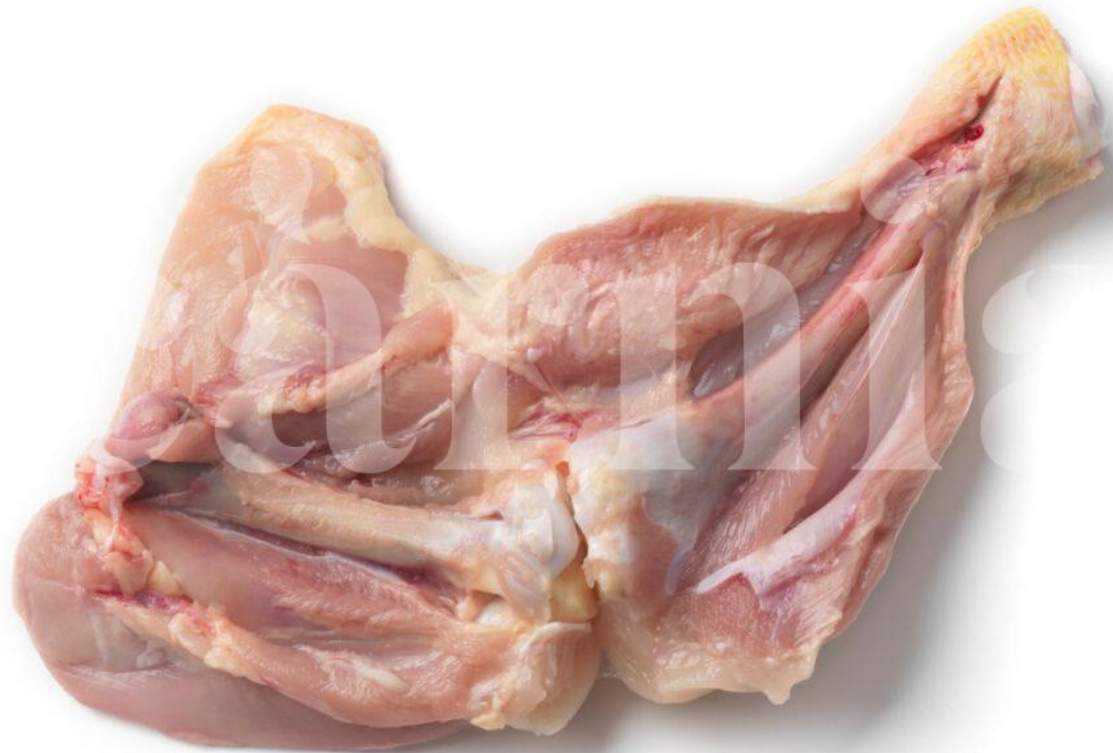

AVES

REF: 41250012

Pollo muslo abierto

| Producto: Fresco | Halal: No

Unidad de facturación: Kg