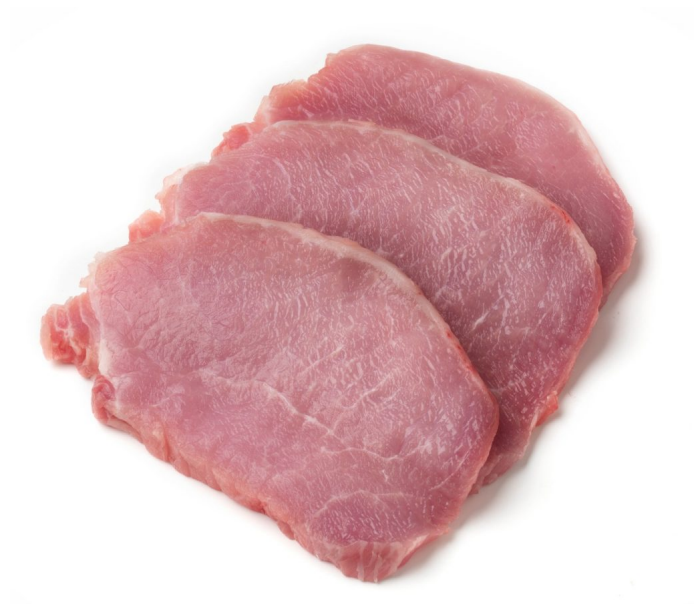

PORCINO

---

REF: 21210004

## Cerdo lomo cinta cortado 70-80 g

Producto: Fresco | Halal: No

Unidad de facturación: Kg